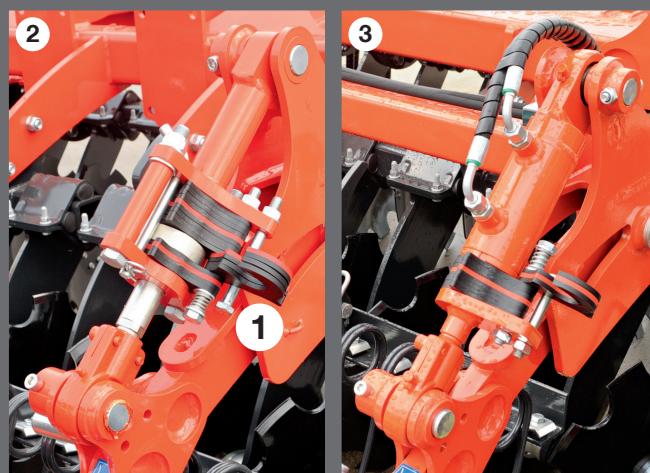

IDEÁLNÍ STROJ NA PODMÍTKU A PŘEDSEŤOVOU PŘÍPRAVU

- Mělké zpracování půdy (3-10 cm) pro zajištění optimálních podmínek pro klíčení plevelů.
- Intenzivní promíchávání posklizňových zbytků s hlínou.
- Zpětné utužení nakypřené půdy.
- Srovnání pozemku (např. po orbě).

Záruka rovnoměrného zpracování pozemku při vysoké pracovní rychlosti.

KOMPAKTNÍ DESIGN

OPTIMER+ lze agregovat s traktory, které jsou běžně k dispozici na každé farmě.

SNADNÉ NASTAVENÍ BEZ POUŽITÍ NÁŘADÍ

Nastavení pracovní hloubky je snadné a lze je provést bez použití nářadí s pomocí podložek **1**. Standardní výbavou je mechanické nastavení pracovní hloubky **2**, volitelně je k dispozici hydraulické nastavení **3**. Výsledkem je velice jednoduché a komfortní nastavení pracovní hloubky od 3 do 10 cm.

PRUTOVÝ ZAVLAČOVAČ (Na přání) **4**

Na přání lze na Váš OPTIMER+ objednat prutový zavlačovač pro lepší srovnání půdy před válcem.

TALÍŘE MAJÍ OPTIMÁLNÍ SKLON, KTERÝ ZAJIŠŤUJE SPOLEHLIVÉ PRONIKÁNÍ DO PŮDY I PŘI VYSOKÝCH RYCHLOSTECH

Úhel talířů zajišťuje snadné pronikání do půdy.
Jejich tvar je zárukou optimálního promíchání posklizňových zbytků s půdou.

ZAPOJENÍ DO SPODNÍCH TÁHEL TRAKTORU

Toto řešení poskytuje několik výhod:

- snadné přizpůsobení stroje výšce traktoru
- lepší trakce díky dodatečnému dotížení zadní nápravy
- menší rádius otáčení